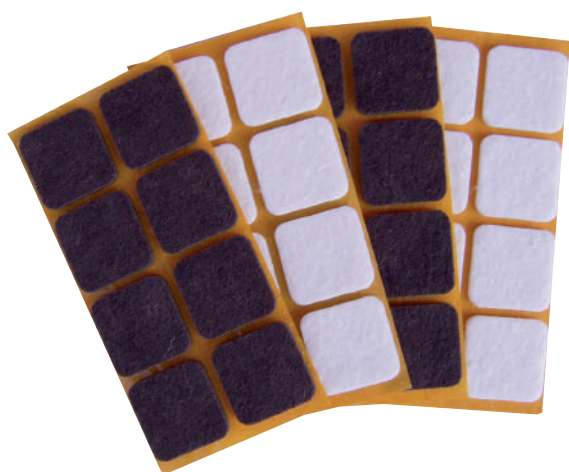

ARTICOLO REF. CODE	S.400	CODICE EAN EAN CODE	8009473 00400 5
DESCRIZIONE DESCRIPTION	FELTRINO RETTANGOLARE PZ.16 RECTANGULAR FELTS PIECES 16 RECHTECKIGER FELT 16 STÜCK		
FORMATO SIZE	Cm. 24X24	TIPO CONFEZIONE PACKAGING	BLISTER
SOTTOIMBALLO PIECES	12	IMBALLO x STRATO PIECES	11
BOX PACKAGE	96	NUMERO STRATI PIECES	5
TIPO BOX KIND OF PACKAGE	CT.	CARTONI TOT. PIECES	55