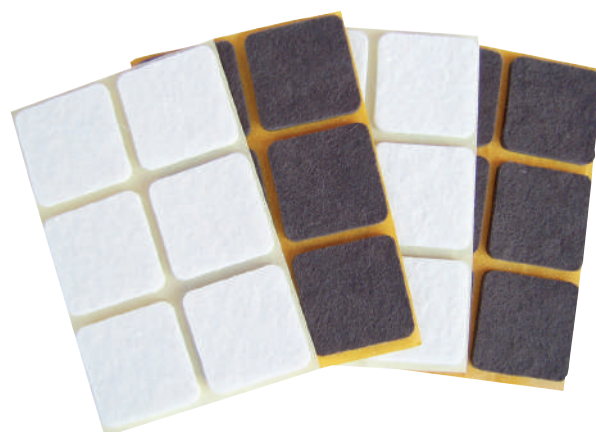

ARTICOLO REF. CODE	S.401	CODICE EAN EAN CODE	8009473 00401 2
DESCRIZIONE DESCRIPTION	FELTRINO RETTANGOLARE PZ.12 RECTANGULAR FELTS PIECES 12 RECHTECKIGER FELT 12 STÜCK		
FORMATO SIZE	Cm. 34X34	TIPO CONFEZIONE PACKAGING	BLISTER
SOTTOIMBALLO PIECES	12	IMBALLO x STRATO PIECES	11
BOX PACKAGE	96	NUMERO STRATI PIECES	5
TIPO BOX KIND OF PACKAGE	CT.	CARTONI TOT. PIECES	55