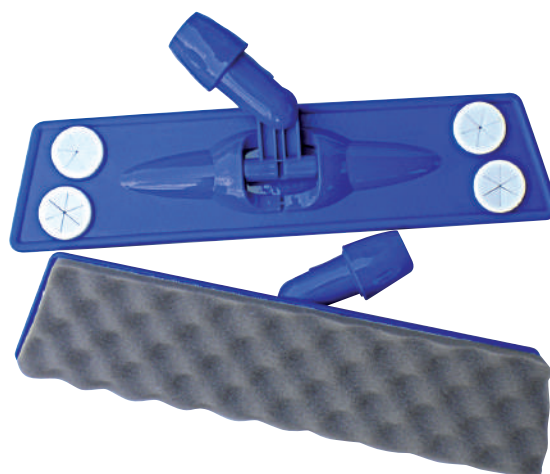

ARTICOLO REF. CODE	S.221	CODICE EAN EAN CODE	8009473 00221 6
DESCRIZIONE DESCRIPTION	SCOPA RACCOGLI POLVERE CON SNODO DUST BROOM WITH JUNCTION BESEN FÜR STAUB		
FORMATO SIZE	37,5X9	TIPO CONFEZIONE PACKAGING	BUSTA
SOTTOIMBALLO PIECES	-	IMBALLO x STRATO PIECES	-
BOX PACKAGE	24	NUMERO STRATI PIECES	-
TIPO BOX KIND OF PACKAGE	CT.	CARTONI TOT. PIECES	-