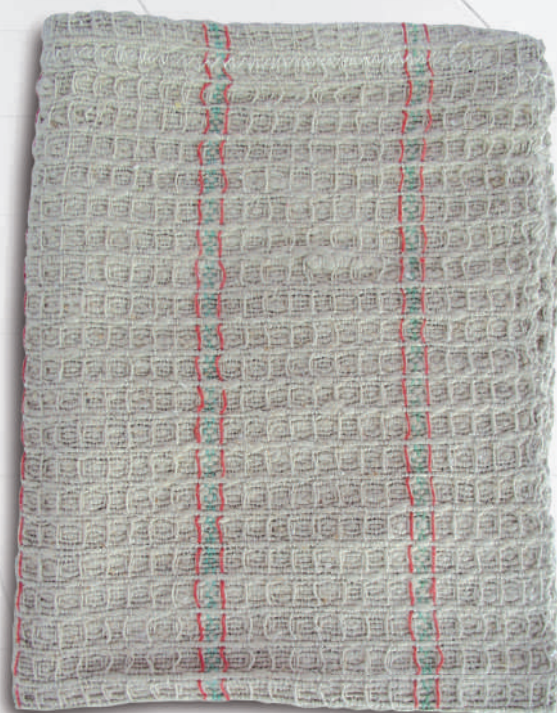

PANNO PAVIMENTO COTONE ECOCI

ECONOMIC ECOCI COTTON FLOOR-CLOTH • BODENLAPPEN BAUMWOLLE ÖKONOMISCH

Panno in cotone economico, tessuto a nido d'ape. Ideale per le pulizie generiche su qualsiasi tipo di pavimento. Panno pavimento in cotone, composto da materiale rigenerato di cotone e parti in fibra sintetica. **Peso: 450 g/m²**

ARTICOLO REF. CODE	FORMATO SIZE	CODICE EAN EAN CODE	COMPOSIZIONE COMPOSITION	LAVAGGIO WASHING	HACCP HACCP	SOTTOIMBALLO PIECES	BOX PACKAGE
S.50ECOC	50x70	8009473 55550 7	Composizione tessile non determinata (reg. UE 1007/2011)			10	100

PANNO PAVIMENTO CANDIDO NIDO D'APE

CANDID HONEYCOMB FLOOR-CLOTH • BIENENWABE BAUMWOLLE BODEN LAPPEN

Panno in cotone economico candido, tessuto a nido d'ape. Ideale per le pulizie generiche su qualsiasi tipo di pavimento. Panno pavimento in cotone, composto da materiale rigenerato di cotone e parti in fibra sintetica. **Peso: 400 g/m²**