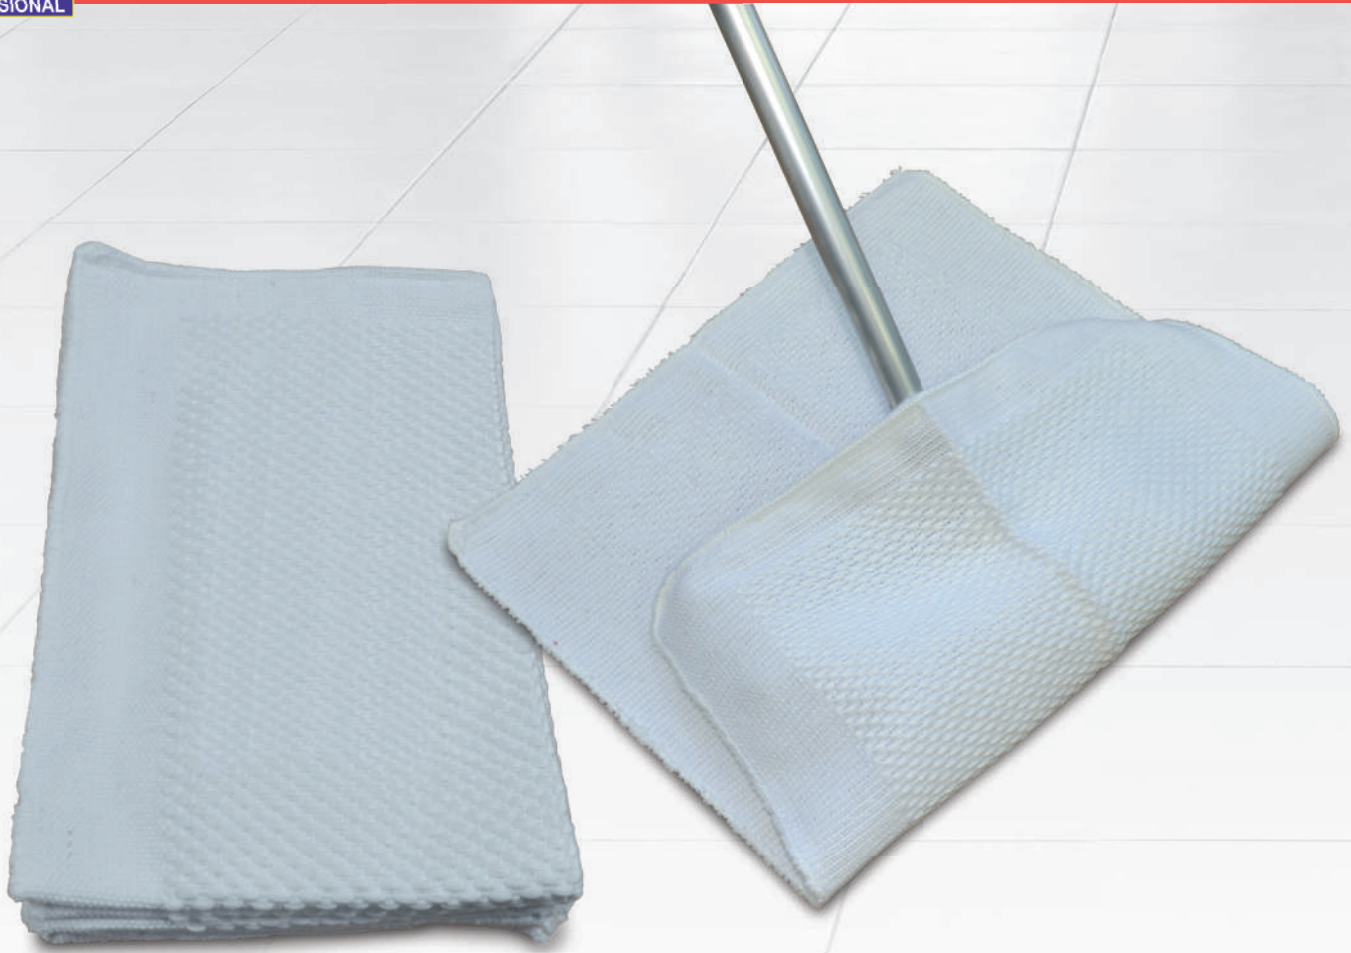

“CHICCOPROF” PANNO PAVIMENTO MICROFIBRA/COTONE

“CHICCOPROF” MICROFIBER/ COTTON FLOOR-CLOTH • BODENLAPPEN MIKROFASER BAUMWOLLE

Grazie alla nostra tessitura di ultima generazione abbiamo progettato e realizzato il primo panno pavimenti in microfibra e cotone. Dopo un’attenta e scrupolosa ricerca di materiale di alta qualità e prove di tessitura abbiamo concretizzato un prodotto unico nel suo genere e completamente lavorato in Italia. Efficace su qualsiasi pavimento, dalla cucina al bagno, dalla ceramica al legno. Usato bagnato lava e asciuga in profondità grazie alla presenza della microfibra, usato asciutto ha un alto potere elettrostatico. Grazie al suo altissimo potere assorbente ha una forza pulente e sgrassante senza precedenti, anche come assorbi olio, come dimostrato dai test di laboratorio. **Peso: 450 g/m²** / Capacità media di assorbimento (LAC) - 526% / Determinazione della resistenza all’abrasione: 45.000 sfregamenti.